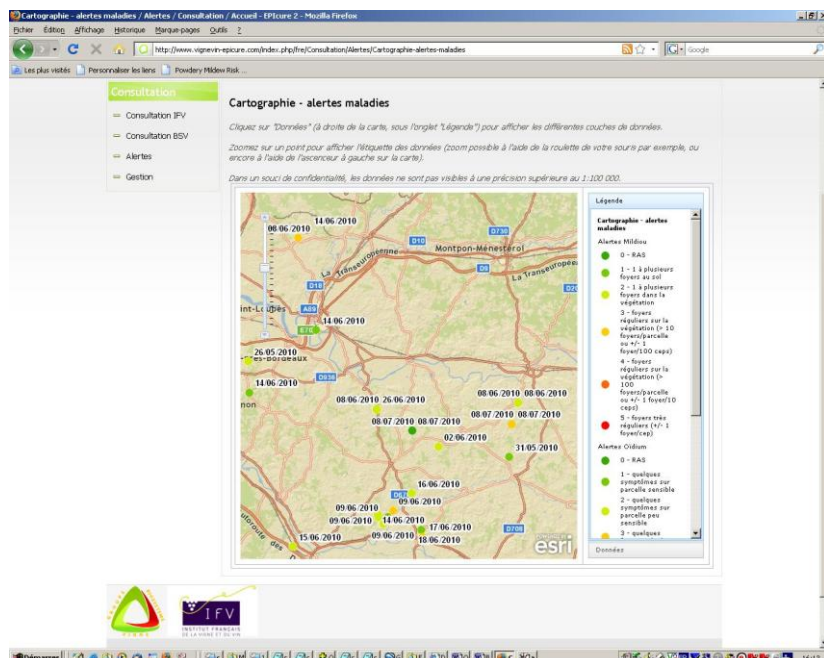

Web Alerte Vigne : un dispositif de surveillance collaboratif

C. Debord : IFV Pôle Bordeaux Aquitaine - Tél : 05 56 16 14 25

christian.debord@vignevin.com

Web Alerte Vigne : un dispositif de surveillance collaboratif

L'outil collaboratif de l'IFV : Web Alerte Vigne a reçu le Trophée d'argent de l'Innovation lors du VINITECH-SIFEL 2012

Dans le cadre des travaux de spatialisation fine des données météo conduits depuis 2006 par l'IFV pour améliorer la prévision des risques, nous avons développé suite aux sévères accidents grêle de 2009, cet outil "d'expérimentation participative" : la plateforme Web Alerte Vigne (WAV) permet aux observateurs de saisir une information simple sur une parcelle géoréférencée.

Le Web Alerte Vigne est un outil gratuit collaboratif à destination de la communauté technique viticole. Il permet de déclarer et de partager avec elle toute observation événementielle portant sur des accidents climatiques (grêle, gel, ...) l'apparition de foyers de maladie (Mildiou, Oïdium, Esca, Eutypiose ...) ou de dégâts ravageurs (vers de grappe, cicadelles,...). Les informations saisies sur le site Epicure, libre d'accès (<http://www.vignevin-epicure.com/index.php/fre/Saisie/Alertes>), sont automatiquement insérées dans une base de données géo référencée et restituées sous forme cartographique à l'aide d'un code couleur indiquant la gravité des observations.

Depuis 2013, Le Web Alerte Vigne est devenu disponible smartphone à l'adresse suivante : <http://www.webalertevigne.com/>

Grâce au GPS de votre téléphone, votre position est enregistrée lors de la saisie d'un évènement ponctuel (climatique, maladie, ravageurs). L'identification ne se fait qu'une seule fois. Une fois l'alerte saisie, l'option de consultation permet de retrouver toutes les saisies sur une interface cartographique.